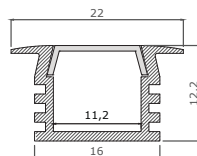

Type Micro-004 H12C, profilé aluminium, 1m

Article 20321400

LED serie Serie 300 / 390 / 600 (3067)

Accessoires

20321410 - Embout pvc, Micro-004
20321420 - Embout pvc, entrée de câble, Micro-004
20321101 - Diffuseur clair cliquable, 1m
20321102 - Diffuseur satiné cliquable, 1m
20321103 - Diffuseur satiné standard, 1m
20321104 - Diffuseur clair standard, 1m
20321105 - Clip de fixation, Zingué
20321106 - Clip de fixation, Chromé mat
20321490 - Assemblage Micro-004 au mètre