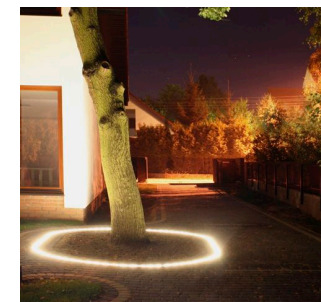

Type **Micro-008 H26, profilé aluminium, 1m**
Article 20323000
LED serie Serie 300 / 390 / 600 (3067)
Accessoires 20323001 - Diffuseur satiné standard, 1m, Micro-008
20323010 - Embout alu, Micro-008
20323020 - Embout alu, entrée de câble, Micro-008
20323090 - Assemblage Micro-008 au mètre