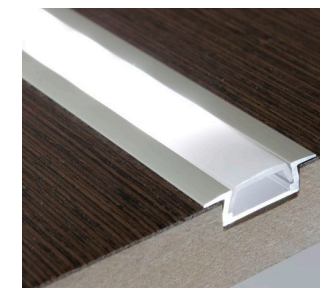

Type **Micro-001 H06, profilé aluminium, 1m**

Article 20321100

LED serie Serie 300 / 390 / 600 (3067)

Accessoires
 20321110 - Embout pvc, Micro-001
 20321120 - Embout pvc, entrée de câble, Micro-001
 20321130 - Embout connecteur pvc, Micro-001
 20321101 - Diffuseur clair cliquable, 1m
 20321102 - Diffuseur satiné cliquable, 1m
 20321103 - Diffuseur satiné standard, 1m
 20321104 - Diffuseur clair standard, 1m
 20321105 - Clip de fixation, Zingué
 20321106 - Clip de fixation, Chromé mat
 20321190 - Assemblage Micro-001 au mètre

Type **Micro-002 H12, profilé aluminium, 1m**

Article 20321200

LED serie Serie 300 / 390 / 600 (3067)

Accessoires
 20321210 - Embout pvc, Micro-002
 20321220 - Embout pvc, entrée de câble, Micro-002
 20321230 - Embout connecteur pvc, Micro-002
 20321101 - Diffuseur clair cliquable, 1m
 20321102 - Diffuseur satiné cliquable, 1m
 20321103 - Diffuseur satiné standard, 1m
 20321104 - Diffuseur clair standard, 1m
 20321105 - Clip de fixation, Zingué
 20321106 - Clip de fixation, Chromé mat
 20321290 - Assemblage Micro-002 au mètre

Type **Micro-003 H06C, profilé aluminium, 1m**

Article 20321300

LED serie Serie 300 / 390 / 600 (3067)

Accessoires
 20321310 - Embout pvc, Micro-003
 20321320 - Embout pvc, entrée de câble, Micro-003
 20321101 - Diffuseur clair cliquable, 1m
 20321102 - Diffuseur satiné cliquable, 1m
 20321103 - Diffuseur satiné standard, 1m
 20321104 - Diffuseur clair standard, 1m
 20321290 - Assemblage Micro-002 au mètre