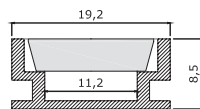

Type **Micro-007 H85, profilé aluminium, 1m**
Article 20322000
LED serie Serie 300 / 390 / 600 (3067)
Accessoires 20322101 - Diffuseur satiné standard, 1m, Micro-007
20322090 - Assemblage Micro-007 au mètre