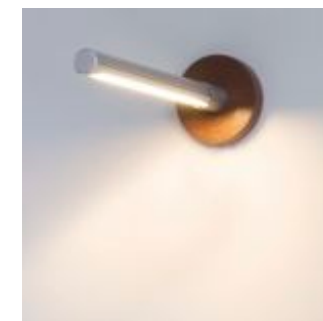

Type Micro-005 R18, profilé aluminium, 1m

Article 20321500

LED serie Serie 300 / 390 / 600 (3067)

Accessoires

20321510 - Embout pvc, Micro-005
20321520 - Embout pvc, entrée de câble, Micro-005
20321530 - Embout connecteur pvc, Micro-005
20321101 - Diffuseur clair cliquable, 1m
20321102 - Diffuseur satiné cliquable, 1m
20321103 - Diffuseur satiné standard, 1m
20321104 - Diffuseur clair standard, 1m
20321105 - Clip de fixation, Zingué
20321106 - Clip de fixation, Chromé mat
20321590 - Assemblage Micro-005 au mètre