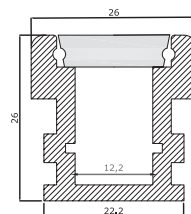

Type **Micro-008 H26, profilé aluminium, 1m**
Article 20323000
LED serie Serie 300 / 390 / 600 (3067)
Accessoires 20323001 - Diffuseur satiné standard, 1m, Micro-008
20323010 - Embout alu, Micro-008
20323020 - Embout alu, entrée de câble, Micro-008
20323090 - Assemblage Micro-008 au mètre