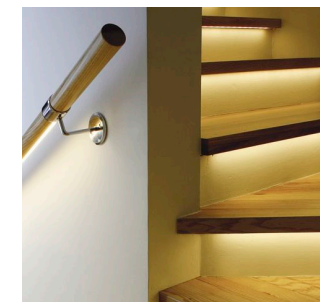

Type **Micro-001 H06, profilé aluminium, 1m**

Article 20321100

LED serie Serie 300 / 390 / 600 (3067)

Accessoires
 20321110 - Embout pvc, Micro-001
 20321120 - Embout pvc, entrée de câble, Micro-001
 20321130 - Embout connecteur pvc, Micro-001
 20321101 - Diffuseur clair cliquable, 1m
 20321102 - Diffuseur satiné cliquable, 1m
 20321103 - Diffuseur satiné standard, 1m
 20321104 - Diffuseur clair standard, 1m
 20321105 - Clip de fixation, Zingué
 20321106 - Clip de fixation, Chromé mat
 20321190 - Assemblage Micro-001 au mètre

Type **Micro-002 H12, profilé aluminium, 1m**

Article 20321200

LED serie Serie 300 / 390 / 600 (3067)

Accessoires
 20321210 - Embout pvc, Micro-002
 20321220 - Embout pvc, entrée de câble, Micro-002
 20321230 - Embout connecteur pvc, Micro-002
 20321101 - Diffuseur clair cliquable, 1m
 20321102 - Diffuseur satiné cliquable, 1m
 20321103 - Diffuseur satiné standard, 1m
 20321104 - Diffuseur clair standard, 1m
 20321105 - Clip de fixation, Zingué
 20321106 - Clip de fixation, Chromé mat
 20321290 - Assemblage Micro-002 au mètre