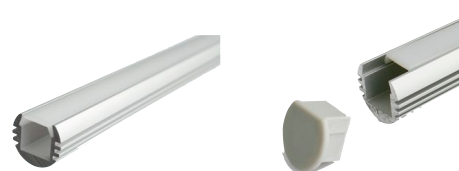

Type Micro-005 R18, profilé aluminium, 1m

Article 20321500

LED serie Serie 300 / 390 / 600 (3067)

Accessoires

20321510 - Embout pvc, Micro-005
20321520 - Embout pvc, entrée de câble, Micro-005
20321530 - Embout connecteur pvc, Micro-005
20321101 - Diffuseur clair cliquable, 1m
20321102 - Diffuseur satiné cliquable, 1m
20321103 - Diffuseur satiné standard, 1m
20321104 - Diffuseur clair standard, 1m
20321105 - Clip de fixation, Zingué
20321106 - Clip de fixation, Chromé mat
20321590 - Assemblage Micro-005 au mètre