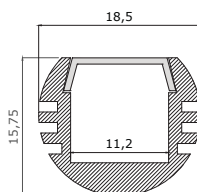

Type Micro-005 R18, profilé aluminium, 1m

Article 20321500

LED serie Serie 300 / 390 / 600 (3067)

Accessoires

20321510 - Embout pvc, Micro-005
20321520 - Embout pvc, entrée de câble, Micro-005
20321530 - Embout connecteur pvc, Micro-005
20321101 - Diffuseur clair cliquable, 1m
20321102 - Diffuseur satiné cliquable, 1m
20321103 - Diffuseur satiné standard, 1m
20321104 - Diffuseur clair standard, 1m
20321105 - Clip de fixation, Zingué
20321106 - Clip de fixation, Chromé mat
20321590 - Assemblage Micro-005 au mètre