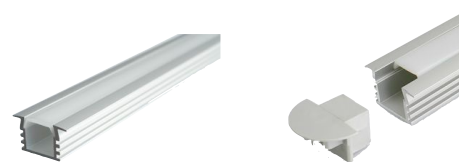

Type **Micro-002 H12, profilé aluminium, 1m**

Article 20321200

LED serie Serie 300 / 390 / 600 (3067)

Accessoires
 20321210 - Embout pvc, Micro-002
 20321220 - Embout pvc, entrée de câble, Micro-002
 20321230 - Embout connecteur pvc, Micro-002
 20321101 - Diffuseur clair cliquable, 1m
 20321102 - Diffuseur satiné cliquable, 1m
 20321103 - Diffuseur satiné standard, 1m
 20321104 - Diffuseur clair standard, 1m
 20321105 - Clip de fixation, Zingué
 20321106 - Clip de fixation, Chromé mat
 20321290 - Assemblage Micro-002 au mètre

Type **Micro-003 H06C, profilé aluminium, 1m**

Article 20321300

LED serie Serie 300 / 390 / 600 (3067)

Accessoires
 20321310 - Embout pvc, Micro-003
 20321320 - Embout pvc, entrée de câble, Micro-003
 20321101 - Diffuseur clair cliquable, 1m
 20321102 - Diffuseur satiné cliquable, 1m
 20321103 - Diffuseur satiné standard, 1m
 20321104 - Diffuseur clair standard, 1m
 20321290 - Assemblage Micro-002 au mètre

Type Micro-004 H12C, profilé aluminium, 1m**Article** 20321400**LED serie** Serie 300 / 390 / 600 (3067)**Accessoires**

20321410 - Embout pvc, Micro-004
 20321420 - Embout pvc, entrée de câble, Micro-004
 20321101 - Diffuseur clair cliquable, 1m
 20321102 - Diffuseur satiné cliquable, 1m
 20321103 - Diffuseur satiné standard, 1m
 20321104 - Diffuseur clair standard, 1m
 20321105 - Clip de fixation, Zingué
 20321106 - Clip de fixation, Chromé mat
 20321490 - Assemblage Micro-004 au mètre

**Type** Micro-005 R18, profilé aluminium, 1m**Article** 20321500**LED serie** Serie 300 / 390 / 600 (3067)**Accessoires**

20321510 - Embout pvc, Micro-005
 20321520 - Embout pvc, entrée de câble, Micro-005
 20321530 - Embout connecteur pvc, Micro-005
 20321101 - Diffuseur clair cliquable, 1m
 20321102 - Diffuseur satiné cliquable, 1m
 20321103 - Diffuseur satiné standard, 1m
 20321104 - Diffuseur clair standard, 1m
 20321105 - Clip de fixation, Zingué
 20321106 - Clip de fixation, Chromé mat
 20321590 - Assemblage Micro-005 au mètre