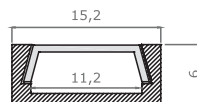

Type **Micro-001 H06, profilé aluminium, 1m**

Article 20321100

LED serie Serie 300 / 390 / 600 (3067)

Accessoires
 20321110 - Embout pvc, Micro-001
 20321120 - Embout pvc, entrée de câble, Micro-001
 20321130 - Embout connecteur pvc, Micro-001
 20321101 - Diffuseur clair cliquable, 1m
 20321102 - Diffuseur satiné cliquable, 1m
 20321103 - Diffuseur satiné standard, 1m
 20321104 - Diffuseur clair standard, 1m
 20321105 - Clip de fixation, Zingué
 20321106 - Clip de fixation, Chromé mat
 20321190 - Assemblage Micro-001 au mètre