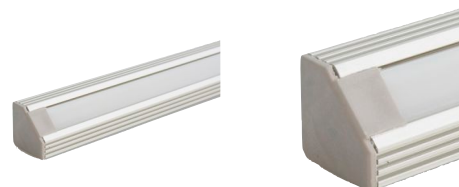

Type Micro-006 L19, profilé aluminium, 1m

Article 20321600

LED serie Serie 300 / 390 / 600 (3067)

Accessoires

20321610 - Embout pvc, Micro-006
20321620 - Embout pvc, entrée de câble, Micro-006
20321101 - Diffuseur clair cliquable, 1m
20321102 - Diffuseur satiné cliquable, 1m
20321103 - Diffuseur satiné standard, 1m
20321104 - Diffuseur clair standard, 1m
20321630 - Clip de fixation, Micro 006, 45°, Zingué
20321631 - Clip de fixation, Micro 006, 45°, Chromé
20321690 - Assemblage Micro-006 au mètre