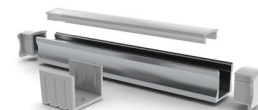

Type **Polux-003, profilé aluminium, 1m**
Article 20671300
LED serie Serie 300 / 390 / 600 (3067)
Accessoires 20671310 - Embout pvc
20671320 - Embout pvc entrée de cable
20671330 - Clip de fixation
20671340 - Diffuseur satiné 1m
20671350 - Diffuseur clair 1m
20671390 - Assemblage au mètre