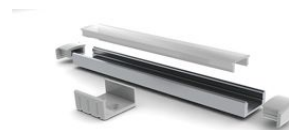

Type **Polux-001, profilé aluminium, 1m**
 Article 20671100
 LED serie Serie 300 / 390 / 600 (3067)
 Accessoires 20671110 - Embout pvc
 20671120 - Embout pvc entrée de cable
 20671130 - Clip de fixation
 20671140 - Diffuseur satiné 1m
 20671150 - Diffuseur clair 1m
 20671190 - Assemblage au mètre

Type **Polux-002, profilé aluminium, 1m**
 Article 20671200
 LED serie Serie 300 / 390 / 600 (3067)
 Accessoires 20671210 - Embout pvc
 20671220 - Embout pvc entrée de cable
 20671230 - Clip de fixation
 20671240 - Diffuseur satiné 1m
 20671250 - Diffuseur clair 1m
 20671290 - Assemblage au mètre

Type **Polux-003, profilé aluminium, 1m**
 Article 20671300
 LED serie Serie 300 / 390 / 600 (3067)
 Accessoires 20671310 - Embout pvc
 20671320 - Embout pvc entrée de cable
 20671330 - Clip de fixation
 20671340 - Diffuseur satiné 1m
 20671350 - Diffuseur clair 1m
 20671390 - Assemblage au mètre

Type **Polux-004, profilé aluminium, 1m**
 Article 20671400
 LED serie Serie 300 / 390 / 600 (3067)
 Accessoires 20671410 - Embout pvc
 20671420 - Embout pvc entrée de cable
 20671430 - Clip de fixation
 20671440 - Diffuseur satiné 1m
 20671450 - Diffuseur clair 1m
 20671490 - Assemblage au mètre