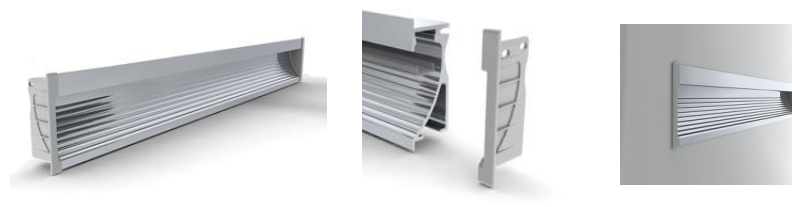

Type **Polux-009, profilé aluminium, 1m**
Article 20671900
LED serie Serie 300 / 390 / 600 (3067)
Accessoires 20671910 - Embout pvc
20671920 - Embout pvc entrée de cable
20671930 - Clip de fixation
20671940 - Diffuseur satiné 1m
20671950 - Diffuseur clair 1m
20671990 - Assemblage au mètre