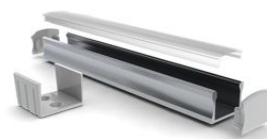

Type **Polux-006, profilé aluminium, 1m**
Article 20671600
LED serie Serie 300 / 390 / 600 (3067)
Accessoires 20671610 - Embout pvc
20671620 - Embout pvc entrée de cable
20671630 - Clip de fixation
20671640 - Diffuseur satiné 1m
20671650 - Diffuseur clair 1m
20671690 - Assemblage au mètre