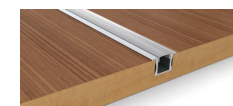

Type **Polux-004, profilé aluminium, 1m**
Article 20671400
LED serie Serie 300 / 390 / 600 (3067)
Accessoires 20671410 - Embout pvc
20671420 - Embout pvc entrée de cable
20671430 - Clip de fixation
20671440 - Diffuseur satiné 1m
20671450 - Diffuseur clair 1m
20671490 - Assemblage au mètre