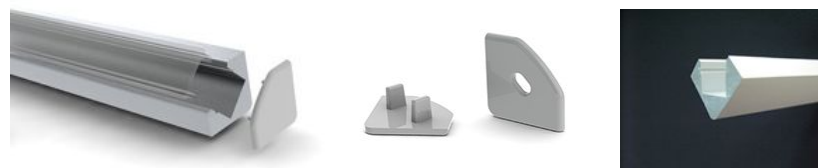

Type **Polux-012, profilé aluminium, 1m**
Article 20672200
LED serie Serie 300 / 390 / 600 (3067)
Accessoires 20672210 - Embout pvc
20672220 - Embout pvc entrée de cable
20672230 - Clip de fixation
20672240 - Diffuseur satiné 1m
20672250 - Diffuseur clair 1m
20672290 - Assemblage au mètre