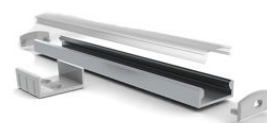

Type **Polux-005, profilé aluminium, 1m**
Article 20671500
LED serie Serie 300 / 390 / 600 (3067)
Accessoires 20671510 - Embout pvc
20671520 - Embout pvc entrée de cable
20671530 - Clip de fixation
20671540 - Diffuseur satiné 1m
20671550 - Diffuseur clair 1m
20671590 - Assemblage au mètre