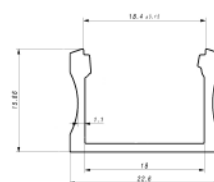

Type **Polux-006, profilé aluminium, 1m**
Article 20671600
LED serie Serie 300 / 390 / 600 (3067)
Accessoires 20671610 - Embout pvc
20671620 - Embout pvc entrée de cable
20671630 - Clip de fixation
20671640 - Diffuseur satiné 1m
20671650 - Diffuseur clair 1m
20671690 - Assemblage au mètre