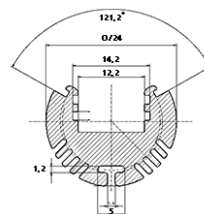

Type **Polux-011, profilé aluminium, 1m**
Article 20672100
LED serie Serie 300 / 390 / 600 (3067)
Accessoires 20672110 - Embout pvc
20672120 - Embout pvc entrée de cable
20672130 - Clip de fixation
20672140 - Diffuseur satiné 1m
20672150 - Diffuseur clair 1m
20672190 - Assemblage au mètre