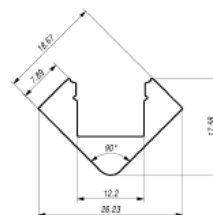

Type **Polux-012, profilé aluminium, 1m**
Article 20672200
LED serie Serie 300 / 390 / 600 (3067)
Accessoires 20672210 - Embout pvc
20672220 - Embout pvc entrée de cable
20672230 - Clip de fixation
20672240 - Diffuseur satiné 1m
20672250 - Diffuseur clair 1m
20672290 - Assemblage au mètre