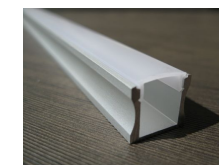

Type **Polux-003, profilé aluminium, 1m**
Article 20671300
LED serie Serie 300 / 390 / 600 (3067)
Accessoires 20671310 - Embout pvc
20671320 - Embout pvc entrée de cable
20671330 - Clip de fixation
20671340 - Diffuseur satiné 1m
20671350 - Diffuseur clair 1m
20671390 - Assemblage au mètre