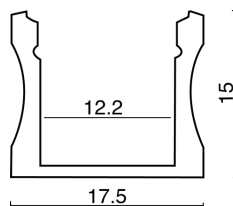

Type **Polux-003, profilé aluminium, 1m**
Article 20671300
LED serie Serie 300 / 390 / 600 (3067)
Accessoires 20671310 - Embout pvc
20671320 - Embout pvc entrée de cable
20671330 - Clip de fixation
20671340 - Diffuseur satiné 1m
20671350 - Diffuseur clair 1m
20671390 - Assemblage au mètre