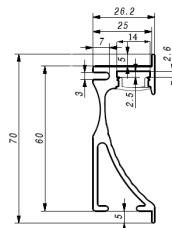

Type **Polux-009, profilé aluminium, 1m**
Article 20671900
LED serie Serie 300 / 390 / 600 (3067)
Accessoires 20671910 - Embout pvc
20671920 - Embout pvc entrée de cable
20671930 - Clip de fixation
20671940 - Diffuseur satiné 1m
20671950 - Diffuseur clair 1m
20671990 - Assemblage au mètre