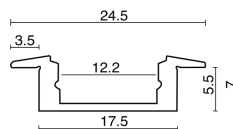

Type **Polux-002, profilé aluminium, 1m**
Article 20671200
LED serie Serie 300 / 390 / 600 (3067)
Accessoires 20671210 - Embout pvc
20671220 - Embout pvc entrée de cable
20671230 - Clip de fixation
20671240 - Diffuseur satiné 1m
20671250 - Diffuseur clair 1m
20671290 - Assemblage au mètre