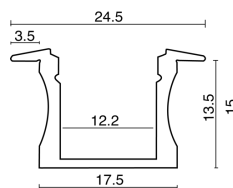

Type **Polux-004, profilé aluminium, 1m**
Article 20671400
LED serie Serie 300 / 390 / 600 (3067)
Accessoires 20671410 - Embout pvc
20671420 - Embout pvc entrée de cable
20671430 - Clip de fixation
20671440 - Diffuseur satiné 1m
20671450 - Diffuseur clair 1m
20671490 - Assemblage au mètre