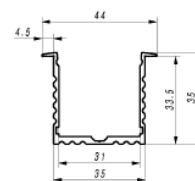

Type **Polux-008, profilé aluminium, 1m**
Article 20671800
LED serie Serie 300 / 390 / 600 (3067)
Accessoires 20671810 - Embout pvc
20671820 - Embout pvc entrée de cable
20671830 - Clip de fixation
20671840 - Diffuseur satiné 1m
20671850 - Diffuseur clair 1m
20671890 - Assemblage au mètre