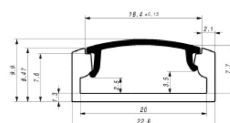

Type **Polux-005, profilé aluminium, 1m**
Article 20671500
LED serie Serie 300 / 390 / 600 (3067)
Accessoires 20671510 - Embout pvc
20671520 - Embout pvc entrée de cable
20671530 - Clip de fixation
20671540 - Diffuseur satiné 1m
20671550 - Diffuseur clair 1m
20671590 - Assemblage au mètre