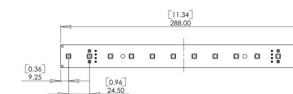

Type **1PXL S RGB 12, 28.8, DMX, TX Connect**
article 4022MBST
couleur RGB, Blanc dynamique, Blanc Chaud, Blanc Froid
angle du faisceau 120°

Pixel Strip

Données électriques
alimentation 24Vdc
gestion DMX / On - Off

Données du luminaire
montage apparent
indice de protection --

Accessoires
- Micro Server
- Light-Drive Jog
- Led Engine smart 100W