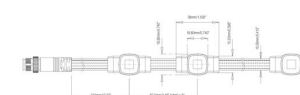

Type String 5x32PXL String RGB (6.25cm)

article 4022DOS
couleur RGB, Blanc chaud, Blanc froid
angle du faisceau 120°

Données électriques alimentation 24Vdc
gestion DMX

Données du luminaire montage apparent
indice de protection IP67

Accessoires
- Micro server