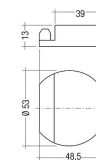

Série type **LDA**
 Article 751724138760
 Type LDA C004 PWM-BOOSTER

Série type **LDA**
 Article 801786458944
 Type LDA C350 12-48VDC 16VA DIM

Série type **LDA**
 Article 801786458945
 Type LDA C700 12-48VDC 32VA DIM